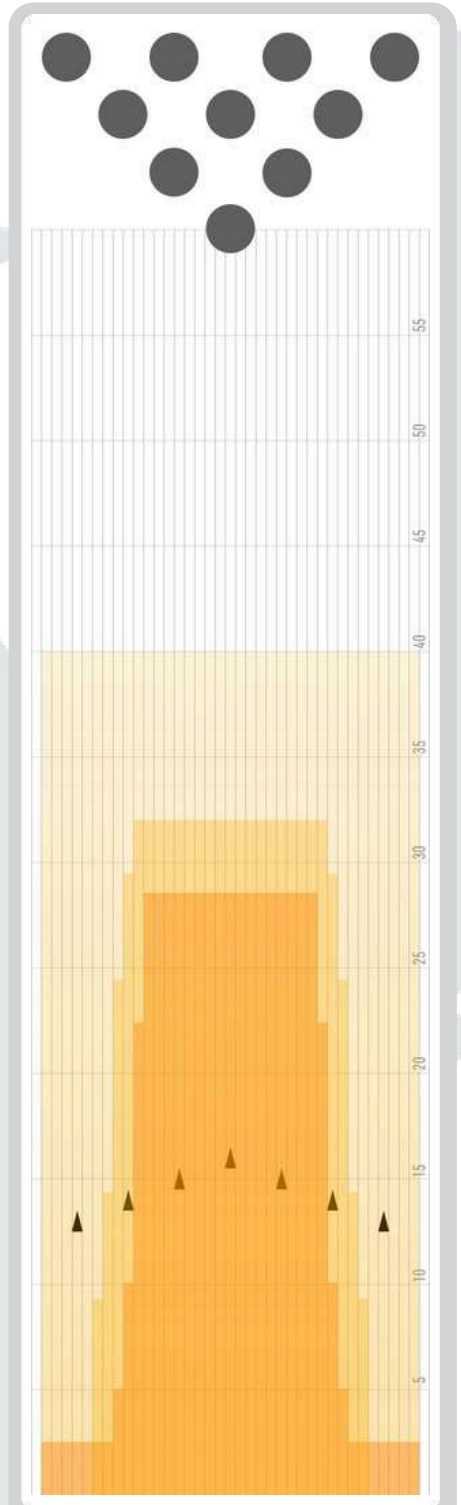

KEGEL PATTERN LIBRARY APP

PATTERNLIBRARY.KEGEL.NET

SCAN QR CODE TO
SHARE AND
DOWNLOAD
THIS PATTERN