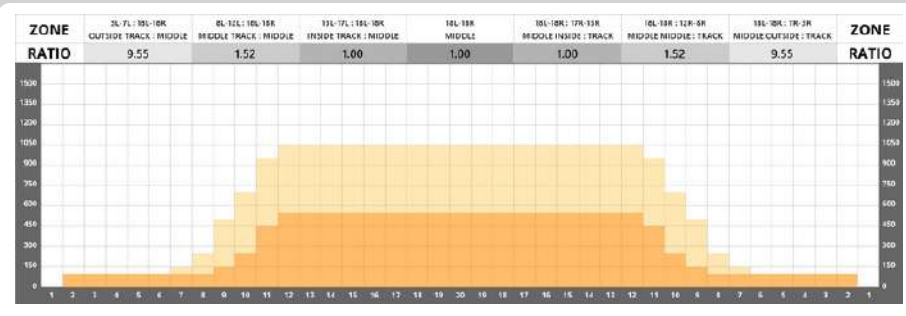

FÜR AKTUELLE NEUIGKEITEN BESUCHT

<http://bowling.praguesbarrel.eu/bulletin/>

Das war es vorerst von uns.
Habt einen biervollen Tag!

ABT #2

DISTANCE:	40 FEET	VOLUME:	23.95 mL
RATIO:	9.55:1	FORWARD:	12.45 mL
DROP BRUSH:	40 FEET	REVERSE:	11.5 mL
TANKS:	KEGEL	PUMP:	50µL